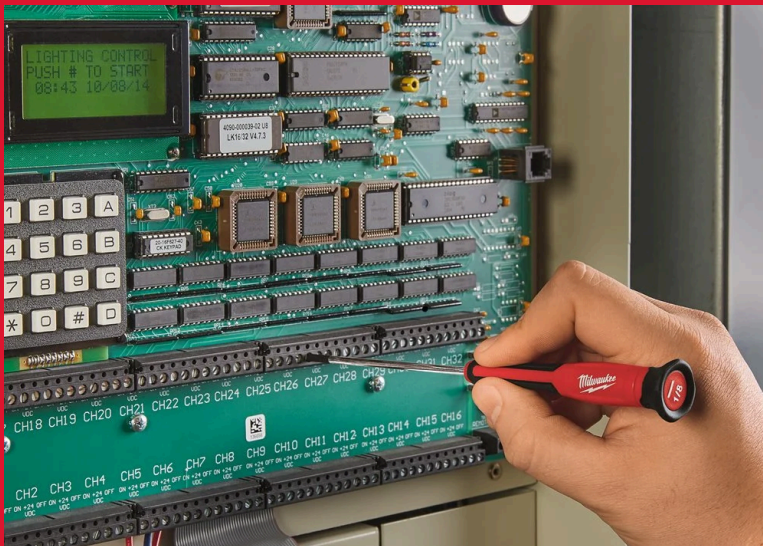

6pc Precision Screwdriver Set

GIRAVITI DI PRECISIONE

- Anima in metallo per una maggiore durata.
- Cappuccio girevole a 360°.
- I gambi cromati aumentano la durata dell'utensile riducendo la corrosione.
- Custodia resistente con cerniera robusta.
- Gambi più lunghi per una migliore visibilità.