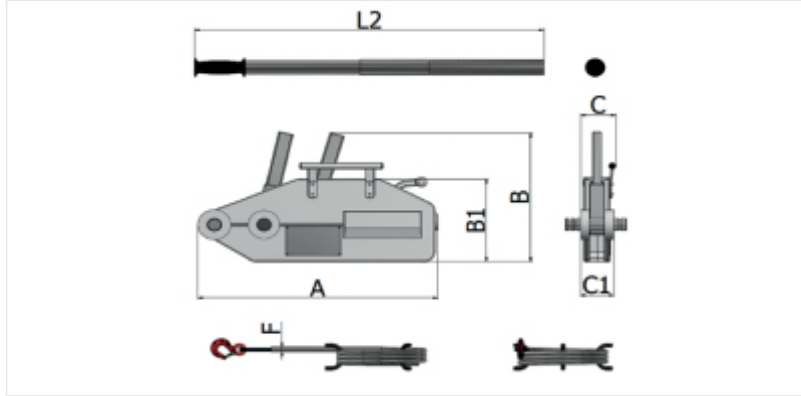

Dimensioni

CE

Certificazioni e Norme

EN 13157

Referenze

	Art.	WLL t	L m	A mm	ø f
081480008	8148 0,8X20M	0,8	20	426	8,3
081480016	8148 1,6X20M	1,6	20	545	11
081480032	8148 3,2X20M	3,2	20	660	16
081480108	8148 0,8X30M	0,8	30	426	8,3
081480116	8148 1,6X30M	1,6	30	545	11
081480132	8148 3,2X30M	3,2	30	660	16
081480308	8148 0,8X50M	0,8	50	426	8,3
081480316	8148 1,6X50M	1,6	50	545	11
081480332	8148 3,2X50M	3,2	50	660	16

Scansiona il QR Code per accedere alla scheda web

Specifiche, media e documentazione in un solo clic.