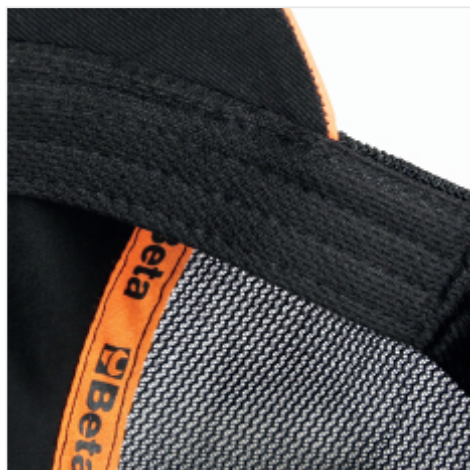

BETA 9525TR

Cappellino Beta trucker nero con visiera curva

Caratteristiche

Comfort e stile si fondono in questo cappellino, rendendolo l'accessorio ideale per il tempo libero.

RICCO DI DETTAGLI

Il logo Beta ricamato e la patch racing rendono il cappellino un accessorio must-have per gli appassionati di motorsport.

ATTENZIONE AI MATERIALI

Grazie alla combinazione di cotone e rete, il cappellino Beta offre una traspirabilità superiore, garantendo l'asciutto e la sensazione di comfort durante tutto il giorno.

COMFORT

Fresco e confortevole anche nelle giornate più calde grazie alla fascia parasudore

VERSATILITÀ

Vestibilità su misura con la nostra taglia unica, regolabile tramite snapback.

LOGO BETA

Un cappellino come nessun altro, con il logo Beta nell'iconico arancione.