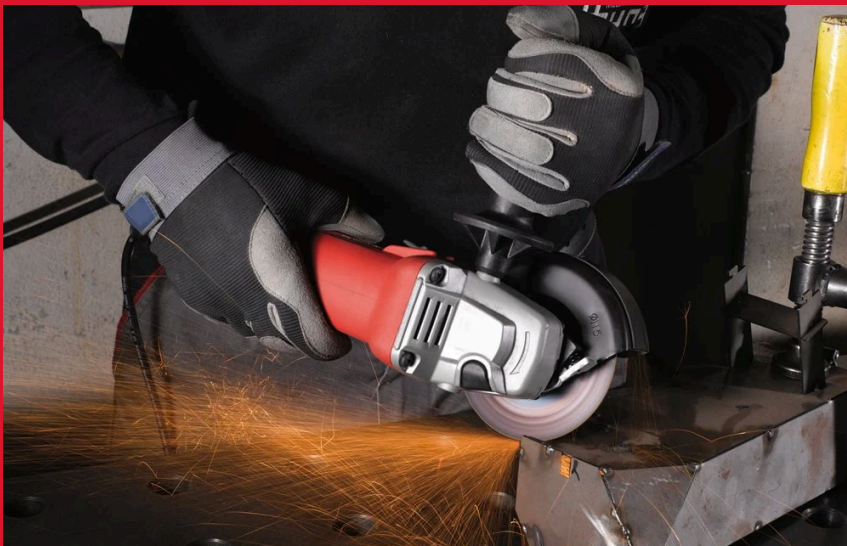

AG 10-125 EK

SMERIGLIATRICE 1000W

- Potente motore da 1000 W per elevate prestazioni
- Design compatto: solo 276 mm di lunghezza e 2,1 kg di peso per una migliore maneggevolezza
- Protezione contro il riavvio accidentale (LLO)
- Avviamento morbido
- Resistente calotta di protezione regolabile senza attrezzi
- Interruttore a slitta, comodo da avviare anche se si indossano guanti
- Cavo 4 metri

Velocità a vuoto (giri/min)	11,000
Diametro disco (mm)	125
Peso (Kg)	2.1
Freno	No
Tipo di interruttore	Interruttore a slitta con blocco
Flangia FIXTEC™	No
Codice prodotto	4933451220