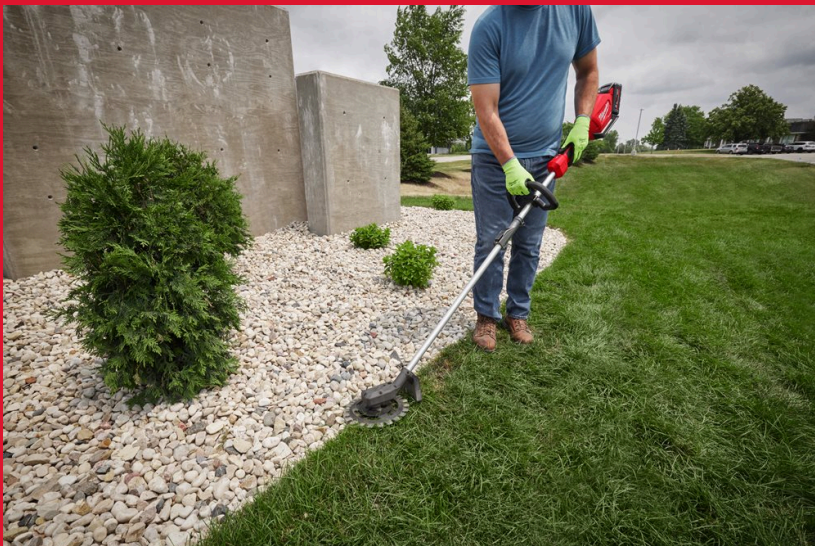

M18 FOPH-RA

RECIPROCATORE PER MULTIUTENSILE DA GIARDINO M18 FOPH

- Raggiunge precisione e versatilità, consentendo di tagliare in sicurezza intorno agli ostacoli, di creare bordi perfetti senza detriti e di eliminare senza fatica cespugli e arbusti leggeri
- Funziona con due lame controrotanti, che impediscono il sollevamento di oggetti e garantiscono un funzionamento sicuro in spazi ristretti e in prossimità di veicoli
- La larghezza di taglio di 23 cm ottimizza il processo di lavoro, consentendo una rifilatura efficiente e precisa
- Specificamente progettato per la rimozione delle erbacce su ghiaia e superfici pavimentate
- Massima protezione dell'utilizzatore, garantita anche dal parapiede integrato
- Fornito di copertura protettiva per riporre l'utensile, che offre una maggiore protezione e facilità di stoccaggio e trasporto
- Estensione reciprocatore per multiutensile da giardino M18 FOPH

REDLITHIUM™

Diametro lama (mm)	230
Capacità di taglio (mm)	13
Numero di corse (corse/min)	2480
Codice articolo	4932492669