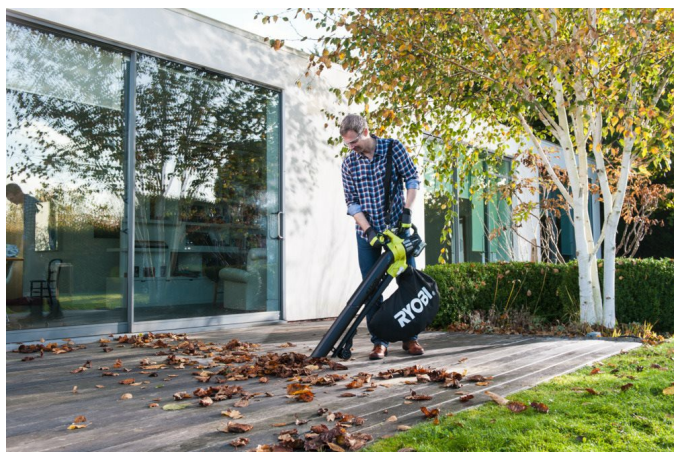

Soffiatore / Aspiratore / Trituratore Brushless 18V OBV18

RYOBI

18V ONE+ **BRUSHLESS** **3 ANNI GARANZIA**

- Elevate prestazioni grazie al motore Brushless di ultima generazione: performance ed autonomia +40%
- Modalità Turbo per avere maggior potenza quando serve
- Comoda leva per passaggio rapido dalla modalità soffiatore alla modalità aspiratore
- Impugnatura ergonomica per un comfort ottimale
- Velocità variabile per un maggior controllo
- Ideale con la batteria 5.0Ah RB18L50 (non inclusa) per avere un'autonomia di circa 25 minuti