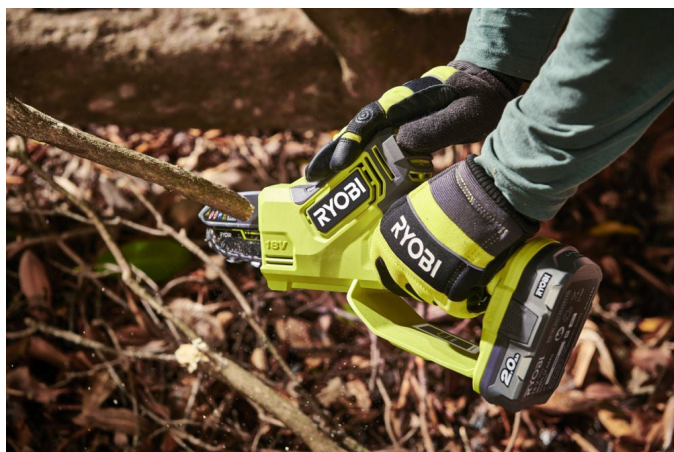

# Elettrosega da Potatura Brushless 18V (1x 2.0Ah), barra 10cm RY18PSX10A-120

# RYOBI

**18V ONE+** **BRUSHLESS** **3 ANNI GARANZIA**

- Motore brushless per una maggiore potenza e autonomia
- Barra e catena da 10 cm perfette per potare e sramare
- Coppia elevata per tagli veloci senza interruzioni
- Sistema di tensionamento della catena senza attrezzi per una regolazione della catena veloce e senza sforzo
- Elevata velocità della catena di 6 m/s che fornisce tagli rapidi e fluidi

Potenza	18V
Lunghezza barra catena (cm)	10
Velocità catena (m/s)	6
Peso con il pacco batteria (EPTA) (kg)	1.43 (RB1820C)
Codice prodotto	5133005434
Calibro (mm)	1.09
Cap max taglio legno (mm)	80
Capacità batteria (Ah)	2.0
Caricabatteria incluso	RC18115
Codice EAN	4892210203113
Equipaggiamento standard	Barra, copribarra, catena e olio per lubrificazione con dosatore
Fornibile in	Oltre il 75% di cartone riciclato
Incertezza livello di potenza sonora (dB(A))	3
Incertezza livello di pressione sonora (dB(A))	3
Livello di potenza sonora (Lwa)(dB(A))	87
Livello di potenza sonora garantito (dB(A))	96
Livello di potenza sonora misurato (dB(A))	93.7
Livello di pressione sonora (Lpa)(dB(A))	79
Lunghezza lama (cm)	10
N.ro batterie in dotazione	1