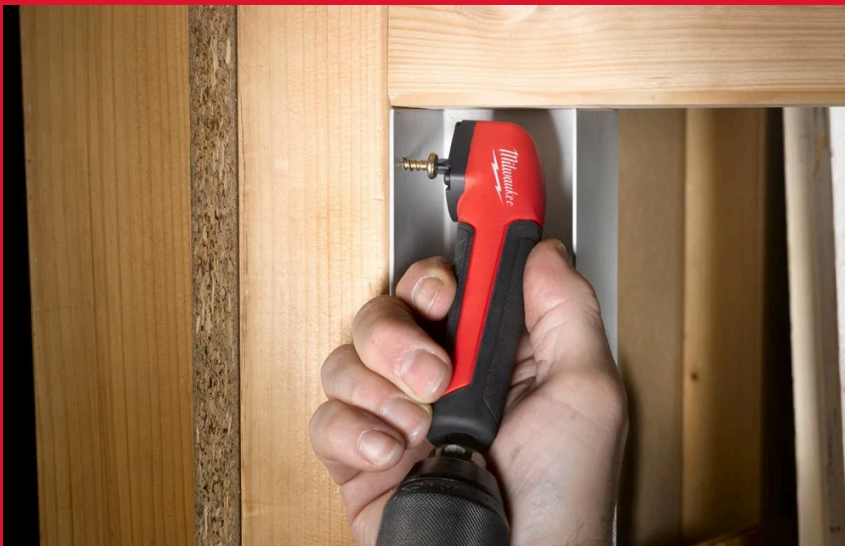

ShW CD Right Angle Attachment - 11pc

DISPOSITIVO AVVITATURA ANGOLARE SHOCKWAVE™

- Dispositivo avvitatura angolare per avvitare o perforare in aree ristrette e difficili da raggiungere.
- Per avvitatori ad impulso: adatto all'uso con i più recenti avvitatori ad impulso da 18 V e trapano avvitatori a batteria.
- SHOCK ZONE™ interna con design avanzato degli ingranaggi per un'eccellente trasmissione della potenza e una durata a coppie elevate.
- Per tutti gli accessori con attacco da 1/4".
- Design molto compatto: solo 36 mm di altezza e un vero angolo di 90 ° per consentire l'accesso in spazi ristretti.
- Impugnatura ergonomica in gomma per una manipolazione sicura e confortevole.
- La confezione contiene 1 x dispositivo di avvitatura ad angolo e 10 x bit avvitatura lunghezza 25 mm.

Article Number	4932471274
Contenuti	1 x Dispositivi avvitatura angolare, 1 x PH2, 1 x PZ1 / 2 x PZ2 / 1 x PZ3, 1 x TX10 / 1 x TX15 / 1 x TX20 / 1 x TX25 / 1 x TX30
Quantità confezione	11