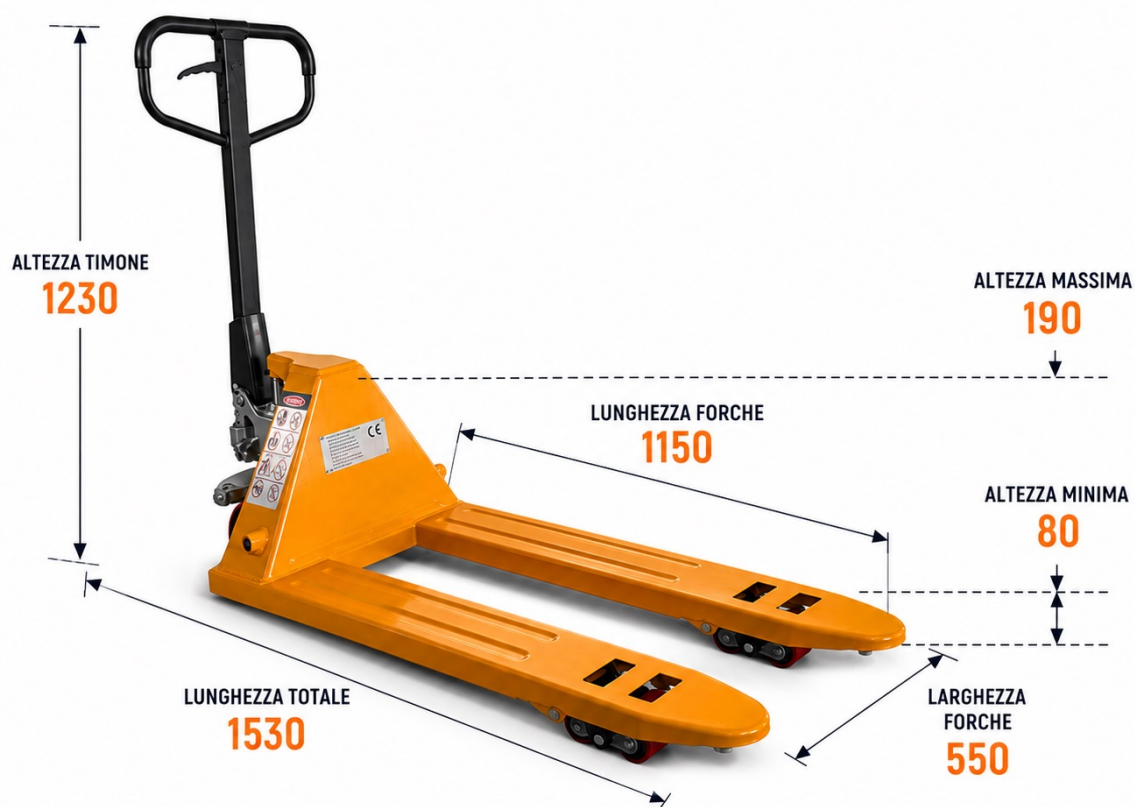

Transpallet Manuale Professionale 3000 kg giallo

SKU: TM3000KG

DIMENSIONI

TUTTE LE MISURE IN MM

Transpallet Manuale Professionale 3000 kg rosso

SKU: TM3000KGRS

DIMENSIONI

TUTTE LE MISURE IN MM